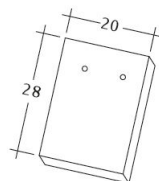

DATE TEHNICE

Mărime (aprox.)	180 x 380 x 14 mm
Lățime de acoperire max. (aprox.)	180 mm
Dist. min. șipci (aprox.)	145 mm
Lungime acoperire medie aprox.	155 mm
Dist. max. șipci (aprox.)	165 mm
Necesar mediu de țigle (aprox.)	36 buc/m ²
Greutate/unitate de produs - buc. (aprox.)	1.9 Kg/buc
greutate per m ² (aprox.)	68.4 kg/m ²
greutate per pallet (aprox.)	979 Kg
Buc. per mini-pack	8 bucata
Buc per palet	480 bucata

Desen tehnic produs AMBIENTE Ger-1-1

Desen tehnic produs AMBIENTE Ger-3-4

Desen tehnic produs AMBIENTE Ger-Firstanschluss

Desen tehnic produs AMBIENTE Ger-LUEFTZ

Desen tehnic produs AMBIENTE Ger-Traufziegel