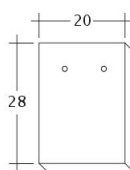

DATE TEHNICE

Mărime (aprox.)	180 x 380 x 14 mm
Lățime de acoperire max. (aprox.)	180 mm
Dist. min. șipci (aprox.)	145 mm
Lungime acoperire medie aprox.	155 mm
Dist. max. șipci (aprox.)	165 mm
Necesar mediu de țigle (aprox.)	36 buc/m ²
Greutate/unitate de produs - buc. (aprox.)	1.9 Kg/buc
greutate per m ² (aprox.)	68.4 kg/m ²
greutate per pallet (aprox.)	979 Kg
Buc. per mini-pack	8 bucata
Buc per palet	480 bucata

Desen tehnic produs AMBIENTE Ger-1-1

Desen tehnic produs AMBIENTE Ger-3-4

Desen tehnic produs AMBIENTE Ger-Firstanschluss

Desen tehnic produs AMBIENTE Ger-LUEFTZ

Desen tehnic produs AMBIENTE Ger-Traufziegel