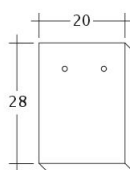

Desen tehnic produs AMBIENTE Ger-Firstanschluss

Desen tehnic produs AMBIENTE Ger-LUEFTZ