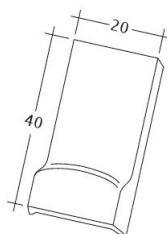

DATE TEHNICE

Mărime (aprox.)	180 x 380 x 14 mm
Lățime de acoperire max. (aprox.)	180 mm
Dist. min. șipci (aprox.)	145 mm
Lungime acoperire medie aprox.	155 mm
Dist. max. șipci (aprox.)	165 mm
Necesar mediu de țigle (aprox.)	36 buc/m ²
Greutate/unitate de produs - buc. (aprox.)	1.9 Kg/buc
greutate per m ² (aprox.)	68.4 kg/m ²
greutate per pallet (aprox.)	979 Kg
Buc. per mini-pack	8 bucata
Buc per palet	480 bucata

Desen tehnic produs AMBIENTE Ger-1-1

Desen tehnic produs AMBIENTE Ger-3-4

Desen tehnic produs AMBIENTE Ger-Firstanschluss

Desen tehnic produs AMBIENTE Ger-LUEFTZ

Desen tehnic produs AMBIENTE Ger-Traufziegel