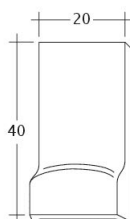

DATE TEHNICE

Mărime (aprox.)	180 x 380 x 14 mm
Lățime de acoperire max. (aprox.)	180 mm
Dist. min. șipci (aprox.)	145 mm
Lungime acoperire medie aprox.	155 mm
Dist. max. șipci (aprox.)	165 mm
Necesar mediu de țigle (aprox.)	36 buc/m ²
Greutate/unitate de produs - buc. (aprox.)	1.9 Kg/buc
greutate per m ² (aprox.)	68.4 kg/m ²
greutate per pallet (aprox.)	979 Kg
Buc. per mini-pack	8 bucata
Buc per palet	480 bucata

Desen tehnic produs AMBIENTE Ger-1-1

Desen tehnic produs AMBIENTE Ger-3-4

Desen tehnic produs AMBIENTE Ger-Firstanschluss

Desen tehnic produs AMBIENTE Ger-LUEFTZ

Desen tehnic produs AMBIENTE Ger-Traufziegel