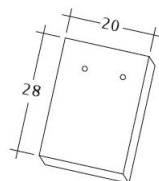

Desen tehnic produs AMBIENTE Ger-Firstanschluss

Desen tehnic produs AMBIENTE Ger-LUEFTZ