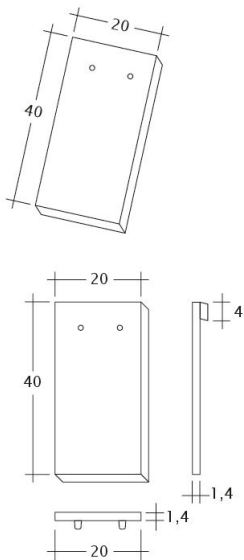

DATE TEHNICE

Mărime (aprox.)	180 x 380 x 14 mm
Lățime de acoperire max. (aprox.)	180 mm
Dist. min. șipci (aprox.)	145 mm
Lungime acoperire medie aprox.	155 mm
Dist. max. șipci (aprox.)	165 mm
Necesar mediu de țigle (aprox.)	36 buc/m ²
Greutate/unitate de produs - buc. (aprox.)	1.9 Kg/buc
greutate per m ² (aprox.)	68.4 kg/m ²
greutate per pallet (aprox.)	979 Kg
Buc. per mini-pack	8 bucata
Buc per palet	480 bucata