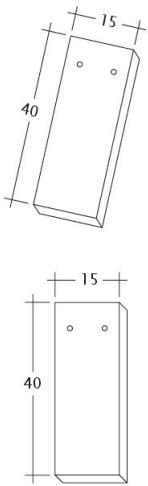

Desen tehnic produs AMBIENTE Ger-3-4